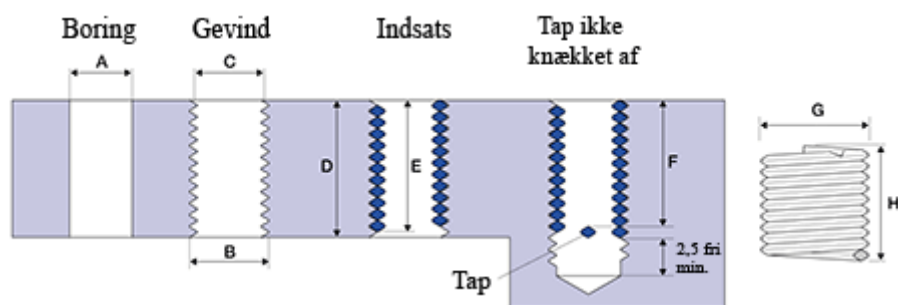

Varenummer: 1312702400400
Beskrivelse: KLEE Gevindindsats FILTEC+ M2 x 0,40
boreddybde 4mm

Mål

A	= 2,1 -0,01 +0,09
B	= 2.520
C	= 2,26 -0 +0,053
D	= 4.00
Gevind	= M2 x 0,40
G Min/Maks	= 2,60 2,75
H	= 6.90